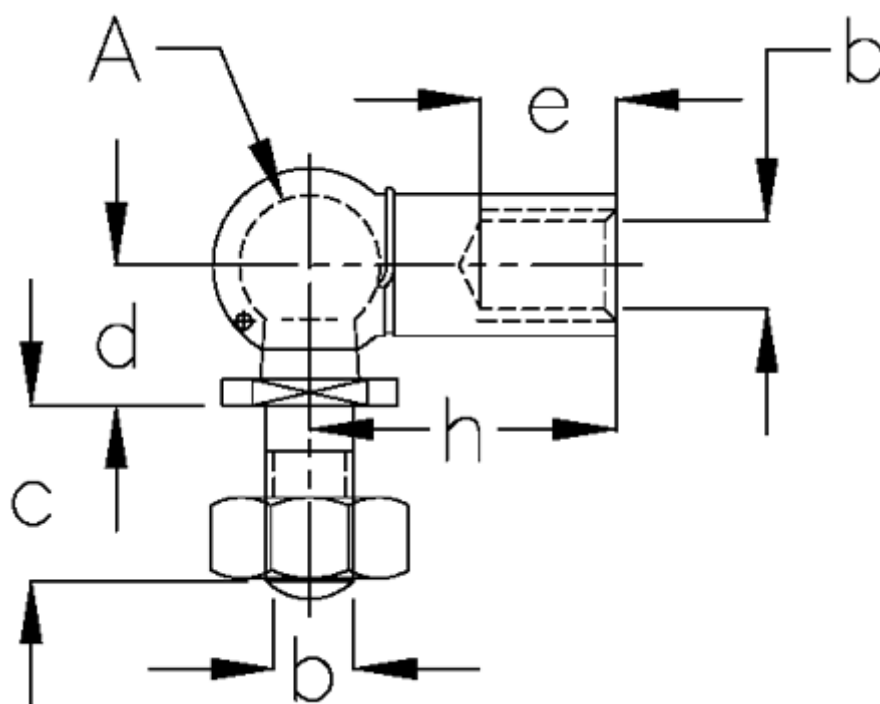

Varenummer: 140225711
Beskrivelse: KLEE Vinkelled CS 19 M14x1,5, højre
DIN 71802 rustfast

Mål

A	= 19
b	= M14x1,5, højre
c	= 28
d	= 20
e	= 21.5
h	= 45
NV	= 16
vægt kg/1000	= 220.9